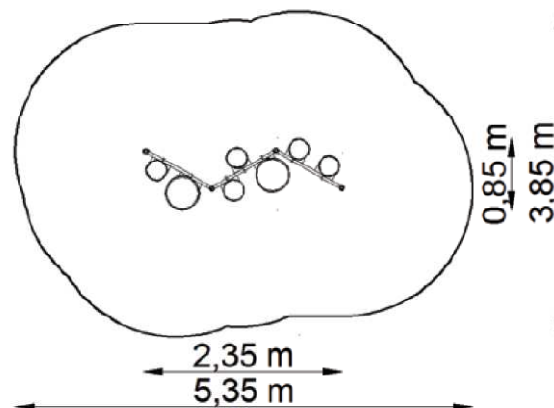

JUEGOS MUSICALES CM-0025 x 3/ 1

VISTA

AREA DE SEGURIDAD

DIMENSIONES

Medidas	2,35 x 0,85 m
Area de seguridad	5,35 x 3,85 m
Área mínima	18,35 m ²
Altura de caída	1,10 m
Altura del juego	1,10 m

MATERIALES

Fabricados con tubos de acero galvanizado de Ø 60 x 3 mm y de Ø 34 x 2.9 mm, pintados al horno con polvos de poliéster; resistente al polvo y condiciones climáticas.

INSTALACIÓN: - Con postes enterrados a -70 cm. o bien anclados a solera de hormigón con pletinas, atornillados