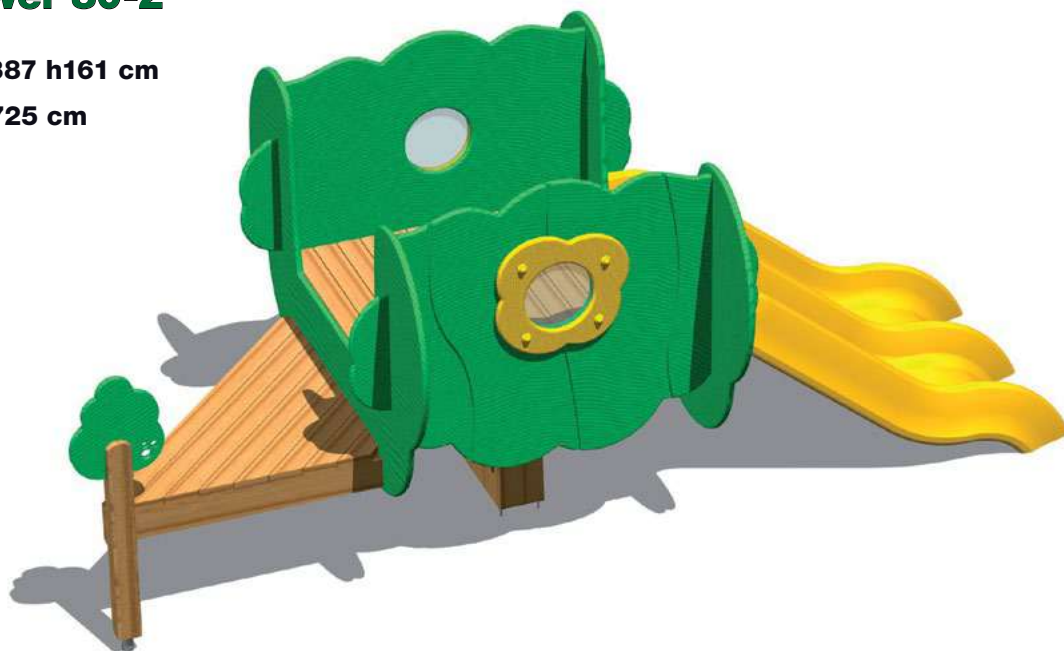

Tree Tower 80-2

ART. 011505

195 x 387 h161 cm

495 x 725 cm

2-5

HIC 80 cm

-454,00
Kg
CO₂