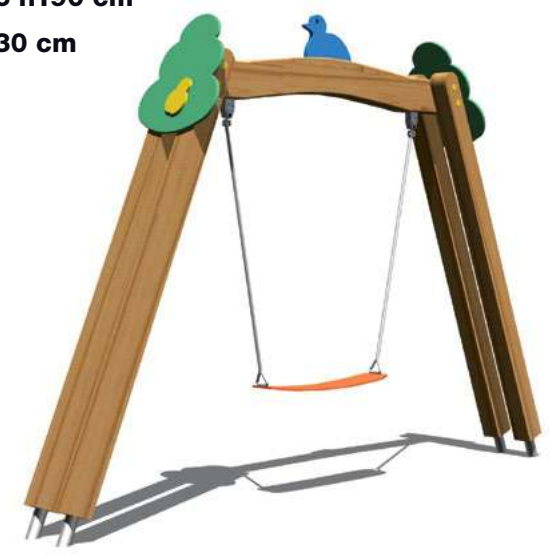

-102,00
Kg
CO₂

Tree Swing

ART. 011500

↓ 260 x 46 h190 cm

460 x 630 cm

3-6

HIC 93 cm

-102,00
Kg
CO₂

Tree Swing Secur

ART. 011501

↓ 260 x 46 h190 cm

460 x 630 cm

1-5

HIC 93 cm

-568,00
Kg
CO₂

Tree Tower 100-2