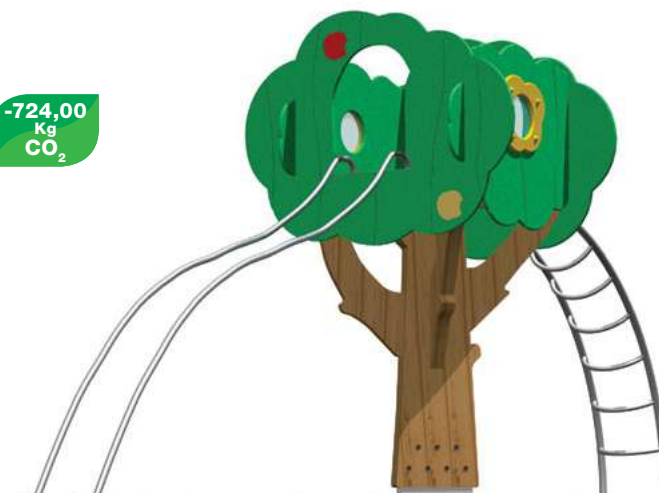

-724,00
Kg
CO₂

ART. 011560

195 x 616 h300 cm

495 x 967 cm

5-12

HIC 200 cm

Tree Tower 200T-2

-841,00
Kg
CO₂