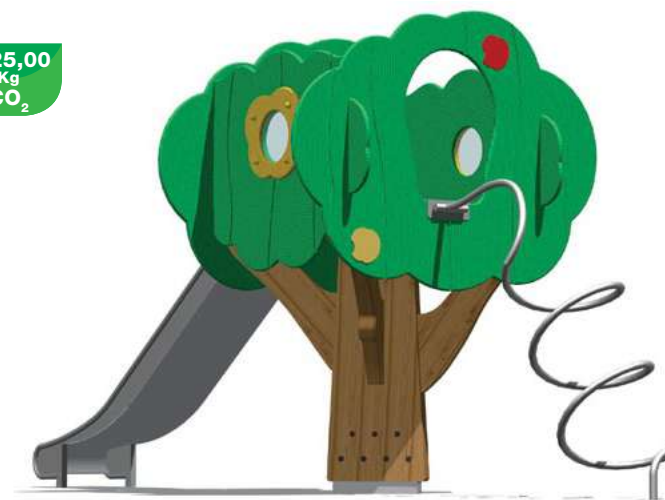

Tree Tower 150-4

ART. 011531

↓ 195 x 534 h250 cm

▭ 495 x 884 cm

👤 3-12

HIC 150 cm