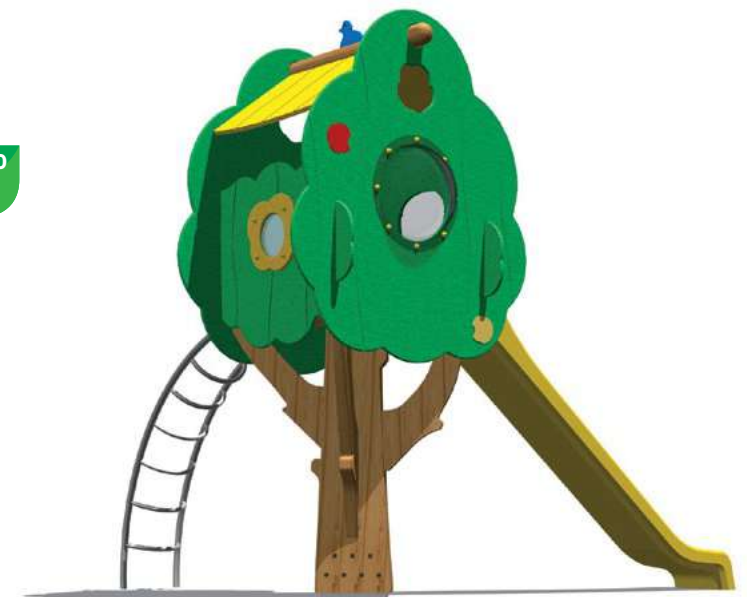

Tree Tower 200T-4

-841,00
Kg
CO₂

ART. 011563

↓ 343 x 473 h378 cm

▭ 662 x 811 cm

👤 3-12

HIC 200 cm