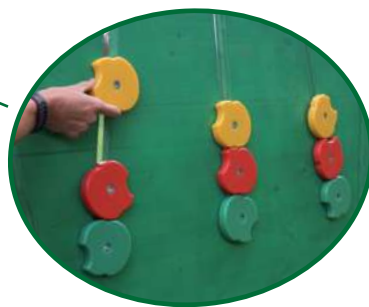

Gioco di abilità.
Ability game.

LEGNOLANDIA