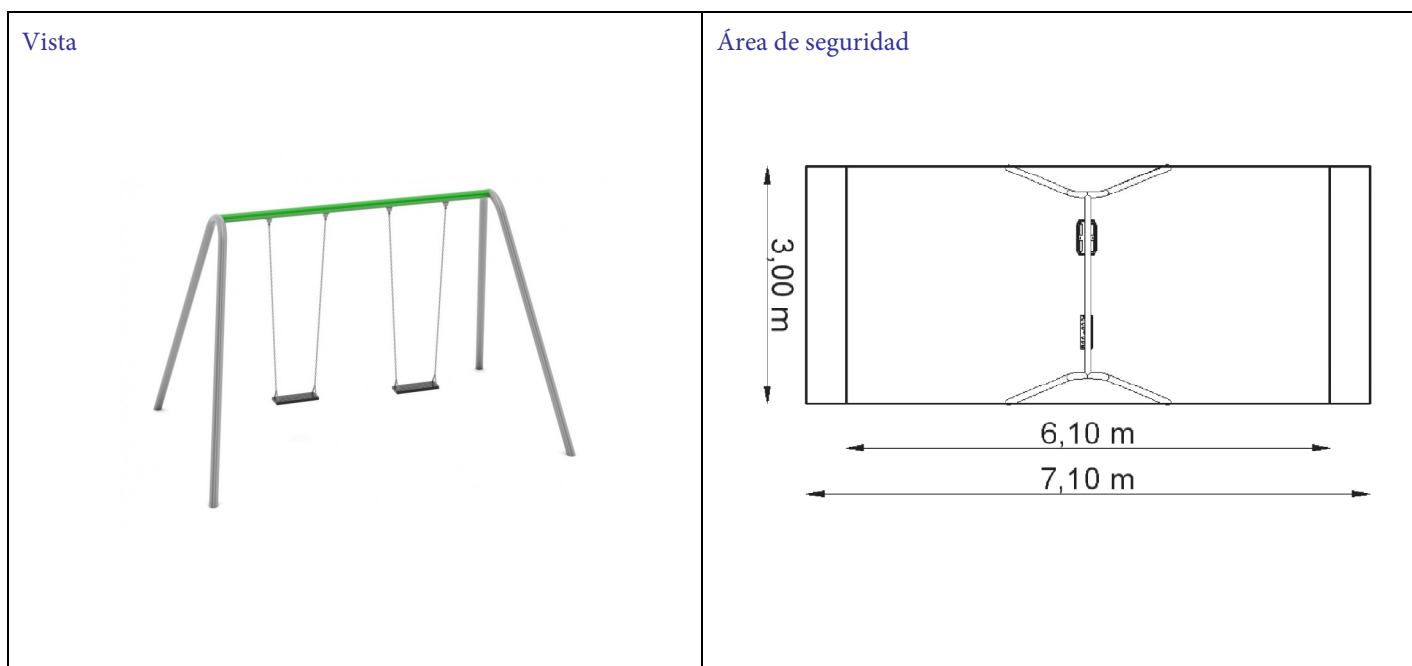

Columpio doble MM-1802

DIMENSIONES

Medidas	3,05 x 2,10 m
Área de seguridad	7,10 x 3,00 m
Área de impactowa	6,10 x 3,00 m
Superficie de la zona	18,30/21,30 m ²
Altura de caída máxima	1,35 m
Altura del juego	2,00 m

* Las dimensiones se dan con 5cm de precisión.

Descripción de los materiales

- Construcción tubular de tubo galvanizado de acero galvanizado pintado al horno con polvos de poliéster. Nuestros columpios pueden equiparse con diferentes tipos de asientos. PRODUCTO CERTIFICADO EN 1176

INSTALACIÓN: se puede enterrar a 70 cm de profundidad o bien atornillar a la solera de hormigón

¡PRECAUCIÓN!

La seguridad y la calidad de nuestros productos se controlan constantemente durante el proceso de producción, por lo que ocasionalmente los artículos en las imágenes pueden variar de los instalados en un área de juegos.