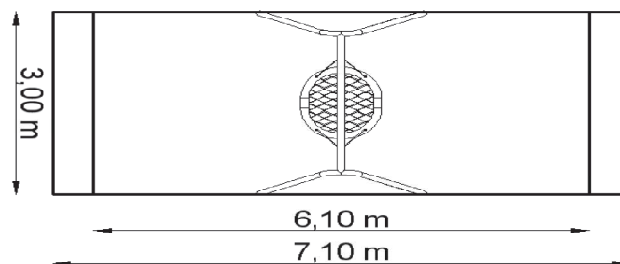

Descripción de los materiales

- Construcción tubular de tubo galvanizado de acero galvanizado pintado al horno con polvos de poliéster. Nuestros columpios pueden equiparse con diferentes tipos de asientos. PRODUCTO CERTIFICADO EN 1176

INSTALACIÓN: se puede enterrar a 70 cm de profundidad o bien atornillar a la solera de hormigón mediante pletinas

¡PRECAUCIÓN!

La seguridad y la calidad de nuestros productos se controlan constantemente durante el proceso de producción, por lo que ocasionalmente los artículos en las imágenes pueden variar de los instalados en un área de juegos.

En caso de dudas contacte con nuestro departamento de ventas.